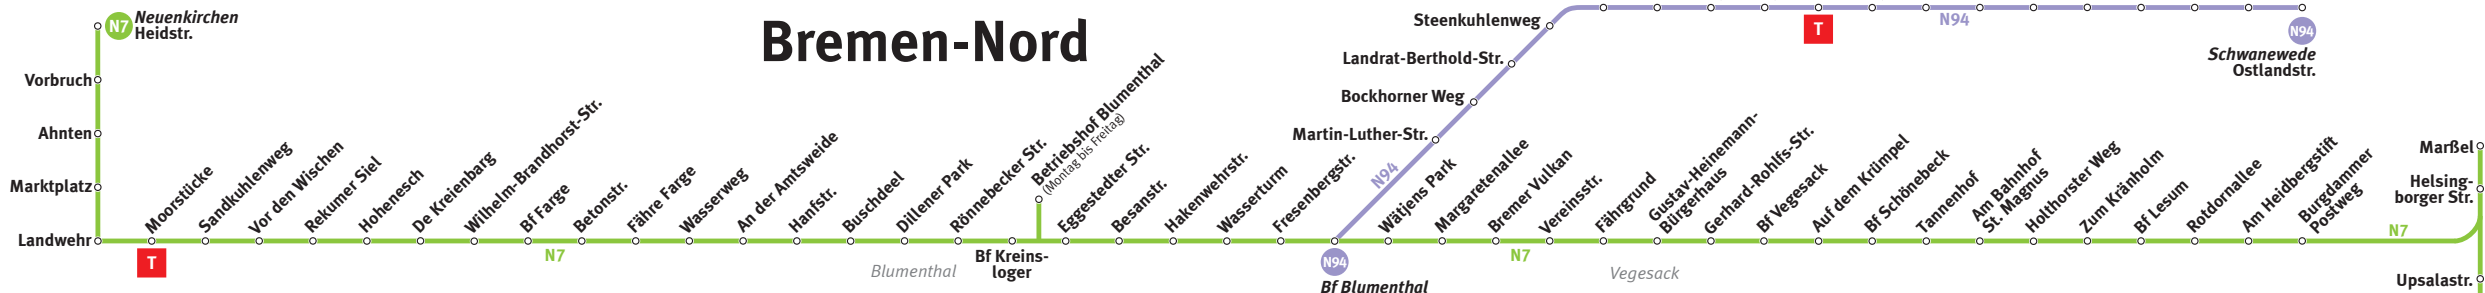

 Sperrung Bürgermeister-Smidt-Brücke ab 4. November 2024

Bremen-Nord

Bremen-Stadt