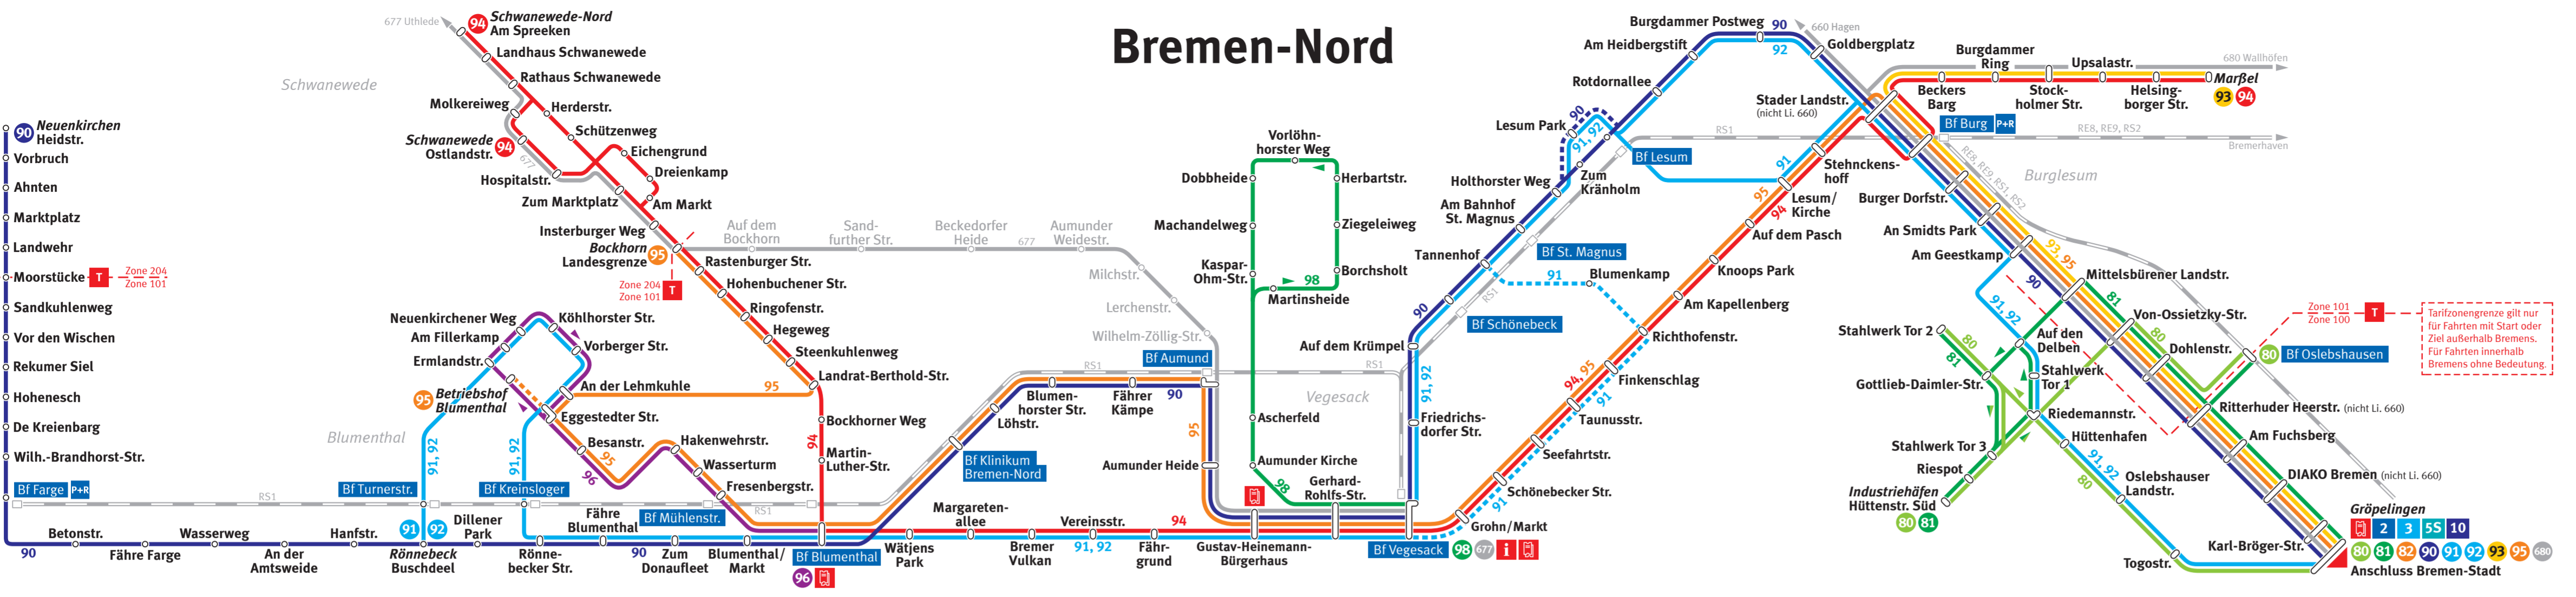

ZEICHENERKLÄRUNG

Linien 1-10 Straßenbahn	Zone 100 Tarifzonengrenze
Linien 20-99 Stadtbus	BSAG-Kundencenter
ab Linie 101 Regionalbus	BSAG-Fundbüro (Domshöhe)
Eisenbahn	Ticketautomat
Schnelllinie	P+R Park + Ride

Stand: 01/2024
Änderungen vorbehalten

VBN-24h-Serviceauskunft: 0421/59 60 59

Bremen-Nord

Bremen-Stadt